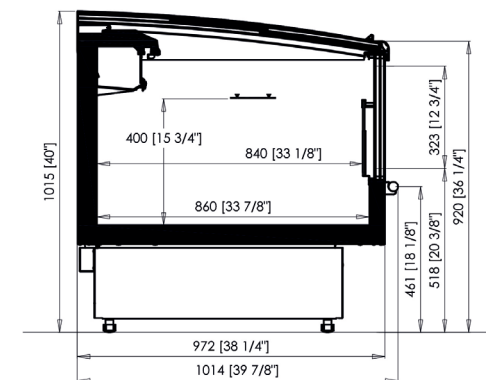

Kältetechnik
 Fachgroßhandel GmbH
 Prälatenstr. 3d
 86911 Dießen
 +49 8807 36921-0
 info@gsk-diessen.de

Propan
R290
 ECO FRIENDLY

Tiefkühlinsel „Lomond“

					Kopfmodul
Längen:	937 mm	1.875 mm	2.500 mm	3.750 mm	2.100 mm
Höhen:	1.015 mm				915 mm
Tiefe:	972 mm				

Ausstattung:

- Steckerfertig
- Kältemittel R290
- Tauwasserverdunstung
- Rammschutz aus Edelstahl
- LED-Beleuchtung
- Push-Glasdeckel
- Innenfarbe: RAL 9108
- Temperaturbereich -22/-20 °C

Kopfmodul: