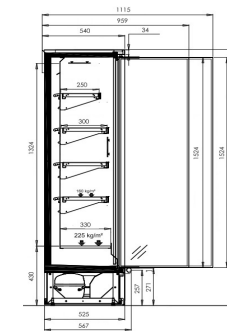

beispielhafte Schnittzeichnungen:

Kältetechnik
Fachgroßhandel GmbH
Prälattenstr. 3d
86911 Dießen
+49 8807 36921-0
info@gsk-diessen.de

mit Türen:

B053 H185:

ohne Türen: