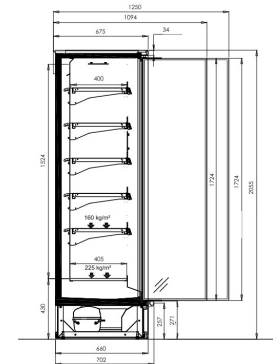

beispielhafte Schnittzeichnungen:

Kältetechnik
Fachgroßhandel GmbH
Prälattenstr. 3d
86911 Dießen
+49 8807 36921-0
info@gsk-diessen.de

mit Türen:

B066 H205:

ohne Türen: