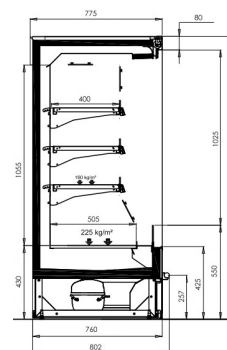

beispielhafte Schnittzeichnungen:

Kältetechnik
Fachgroßhandel GmbH
Prälattenstr. 3d
86911 Dießen
+49 8807 36921-0
info@gsk-diessen.de

mit Türen:

ohne Türen:

B076 H165: