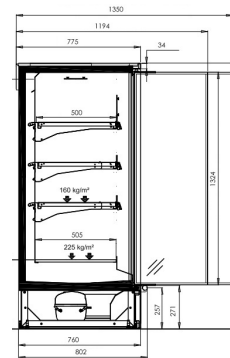

beispielhafte Schnittzeichnungen:

Kältetechnik
Fachgroßhandel GmbH
Prälattenstr. 3d
86911 Dießen
+49 8807 36921-0
info@gsk-diessen.de

mit Türen:

B076 H165:

ohne Türen: