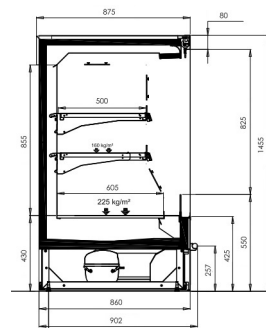

ohne Türen:

B086 H145: