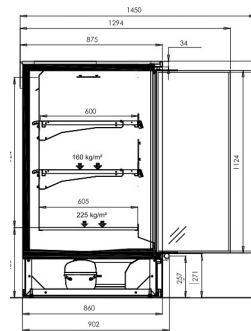

mit Türen:

B086 H145: