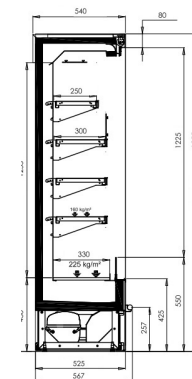

beispielhafte Schnittzeichnungen:

Kältetechnik
Fachgroßhandel GmbH
Prälattenstr. 3d
86911 Dießen
+49 8807 36921-0
info@gsk-diessen.de

mit Türen:

ohne Türen:

B053 H185: