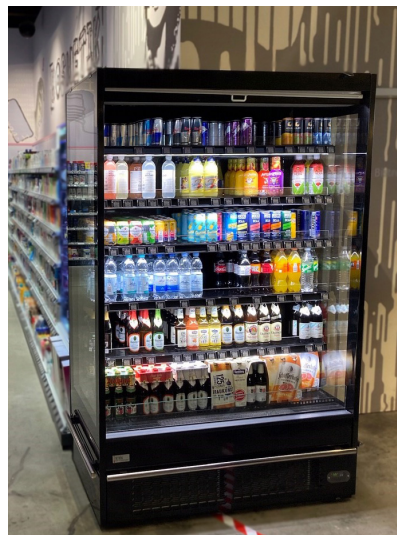

Kältetechnik
Fachgroßhandel GmbH
Prälattenstr. 3d
86911 Dießen
+49 8807 36921-0
info@gsk-diessen.de

Kühlregal „Eyre 2.0“ & „Eyre Doors 2.0“

| | | | | |
|-------------------|------------|-----------|----------|----------|
| Längen*: | 937 mm | 1.250 mm | 1.875 mm | 2.500 mm |
| Höhen: | 1.455 mm** | 1.655 mm | 1.855 mm | 2.055 mm |
| Bautiefen: | 525 mm | 660 mm*** | 760 mm | 860 mm |

Propan
R290
ECO FRIENDLY

Bei den Tiefen B076 und B086 gibt es die Möglichkeit das innovative Regalsystem **Turn Loader™** zu integrieren (weitere Informationen gerne auf Anfrage)

Ausstattung:

- Steckerfertig
- Umluftkühlung
- Kältemittel R290
- Eco Lüfter
- Elektronische Steuerung
- Rammschutz aus Edelstahl
- LED-Kopfbeleuchtung
- LED-Auslagenbeleuchtung (optional)
- Glas-Drehtüren /-Schiebetüren oder Nachrollo manuell
- Temperaturbereich M1 0/+2 °C oder M2 +2/+4 °C