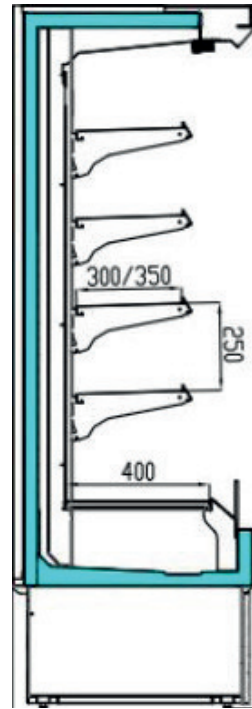

### AUSSTATTUNG UND TECHNISCHE DATEN

- LED-Kopf-/Auslagen-  
beleuchtung: 4000 K
- Scannerschienen
- RAL: 7016/7024/9003/  
9005/9006
- Auslageböden: 4
- Fronthöhe: 510 mm
- Warenstopper
- Rammschutz front

### FERTIGUNG IN 2 GRÖSSEN (IN MM)

	1	2
Länge*	937/1.250/1.875/2.500	937/1.250/1.875/2.500
Höhe	2.000	2.000
Tiefe	700	900
Auslageböden	Nachtrollo: 300 / Türen: 350	Nachtrollo: 500 / Türen: 550

Weitere Spezifikationen  
und Schnittzeichnungen  
gerne auf Anfrage.